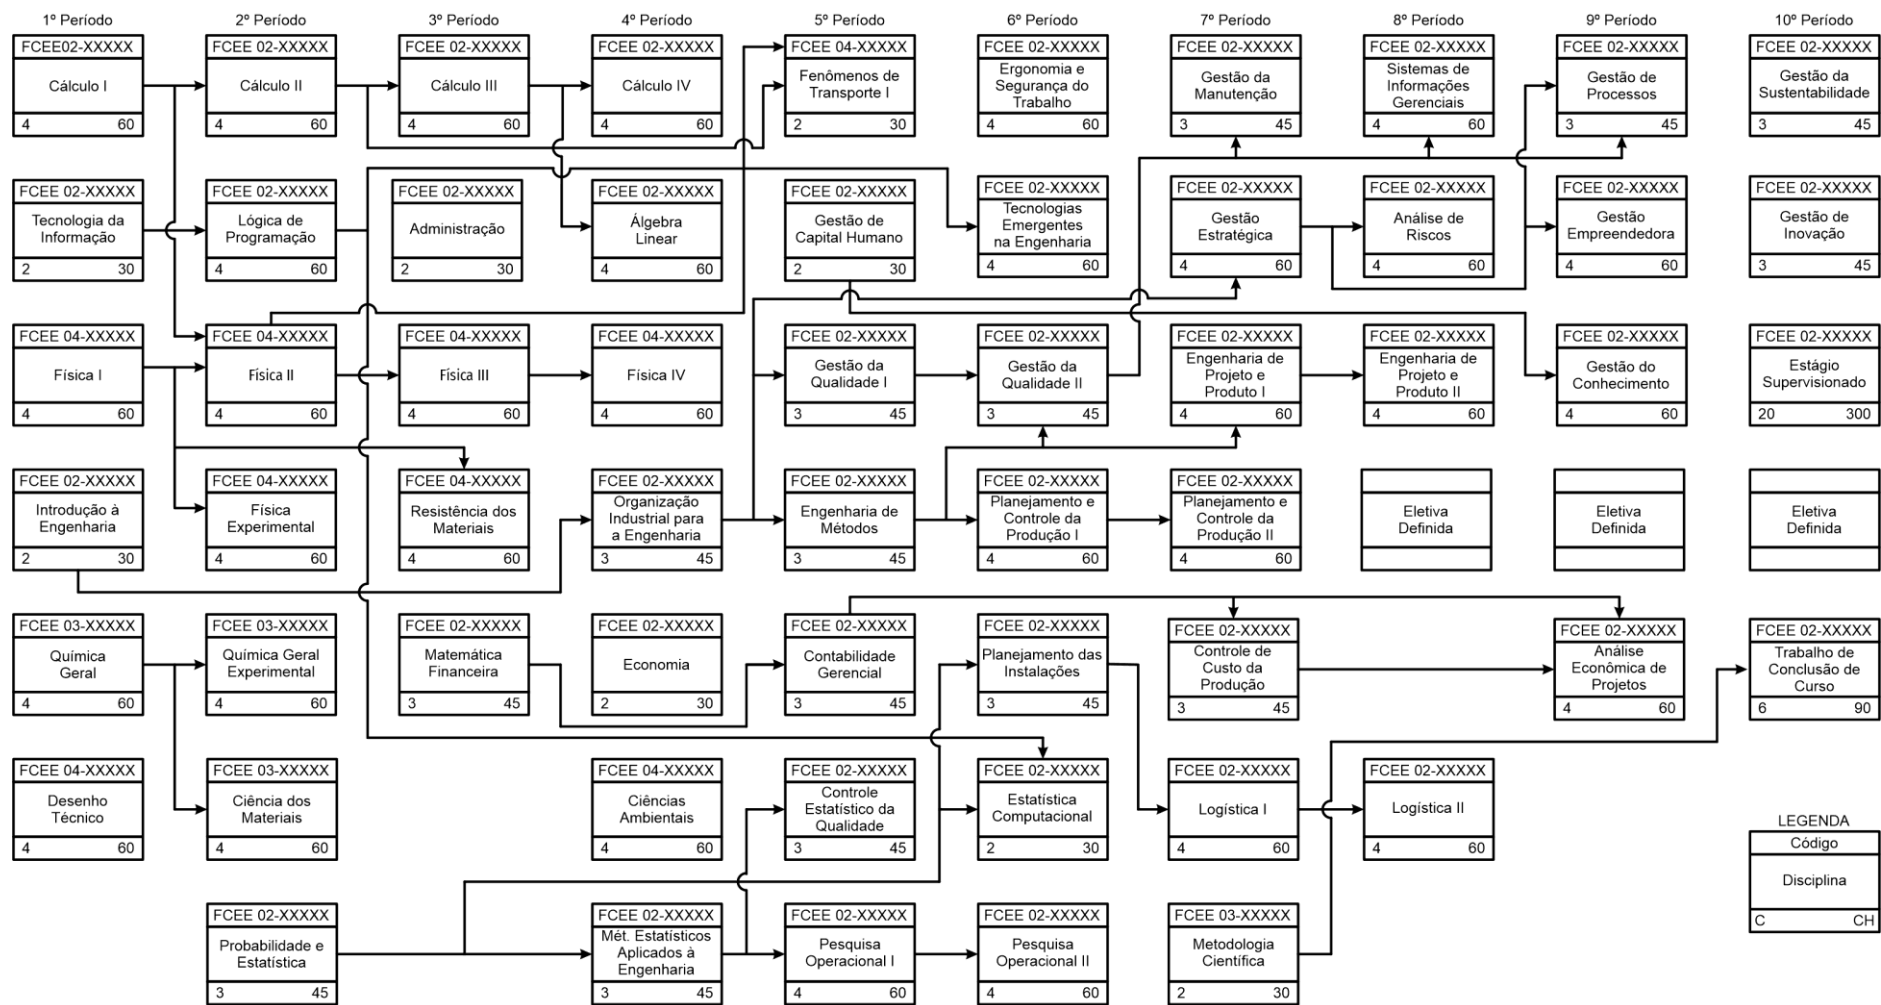

ENGENHARIA DE PRODUÇÃO

UNIDADE RESPONSÁVEL: FACULDADE DE CIÊNCIAS EXATAS E ENGENHARIAS

LEGENDA

	Código
	Disciplina
C	CH

Componente Curricular	Créditos	Carga Horária (h)
Disciplinas Obrigatórias:	218	3285
Disciplinas Eletivas:	12	180
Atividades Acadêmico-Científico-Culturais:	-	200
Total:	230	3665

OBSERVAÇÕES:

- Legenda: C (nº de créditos) e CH (carga horária).
- O curso será integralizado em um mínimo de 10 períodos e um máximo de 15 períodos.